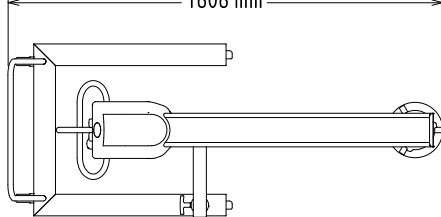

Constructie

- Volledig vervaardigd van roestvrijstaal voor maximale duurzaamheid.
- IP65 waterdicht bedieningspaneel met tiptoetsen.
- Vermogen van 1500 Watt.
- 1 snelheid: 1600 toeren per minuut.

Front aanzicht

Zij aanzicht

EI = Elektrische aansluiting

Boven aanzicht

Elektra

Voltage

| | |
|--------------------------|------------------------------|
| 603289 (TBX130F1V) | 220-240/380-415 V/3 ph/50 Hz |
| Elektrisch max. vermogen | 1.5 kW |
| Stekker type | Kabel zonder stekker |

Capaciteit

| | |
|-------------------|-----------|
| Capaciteit (max.) | 700 Liter |
|-------------------|-----------|

Algemene gegevens

| | |
|-----------------------------|----------|
| Externe afmetingen, lengte | 689 mm |
| Externe afmetingen, breedte | 1600 mm |
| Externe afmetingen, hoogte | 1278 mm |
| Gewicht, netto (kg) | 90 |
| Waterdichtheid index | IP23 |
| Aantal snelheden | 1 |
| Rotatie snelheid | 1600 tpm |