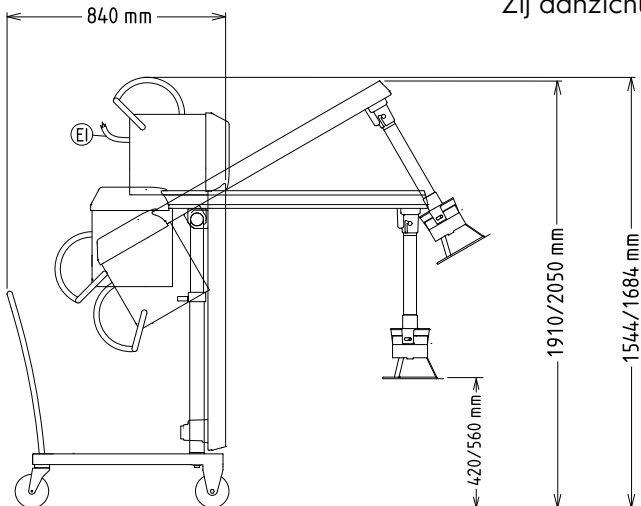

Zij aanzicht

EI = Elektrische aansluiting