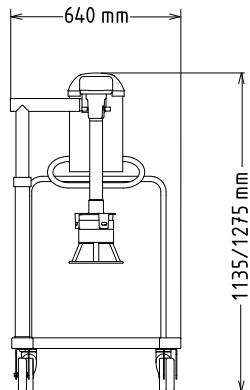

Front aanzicht